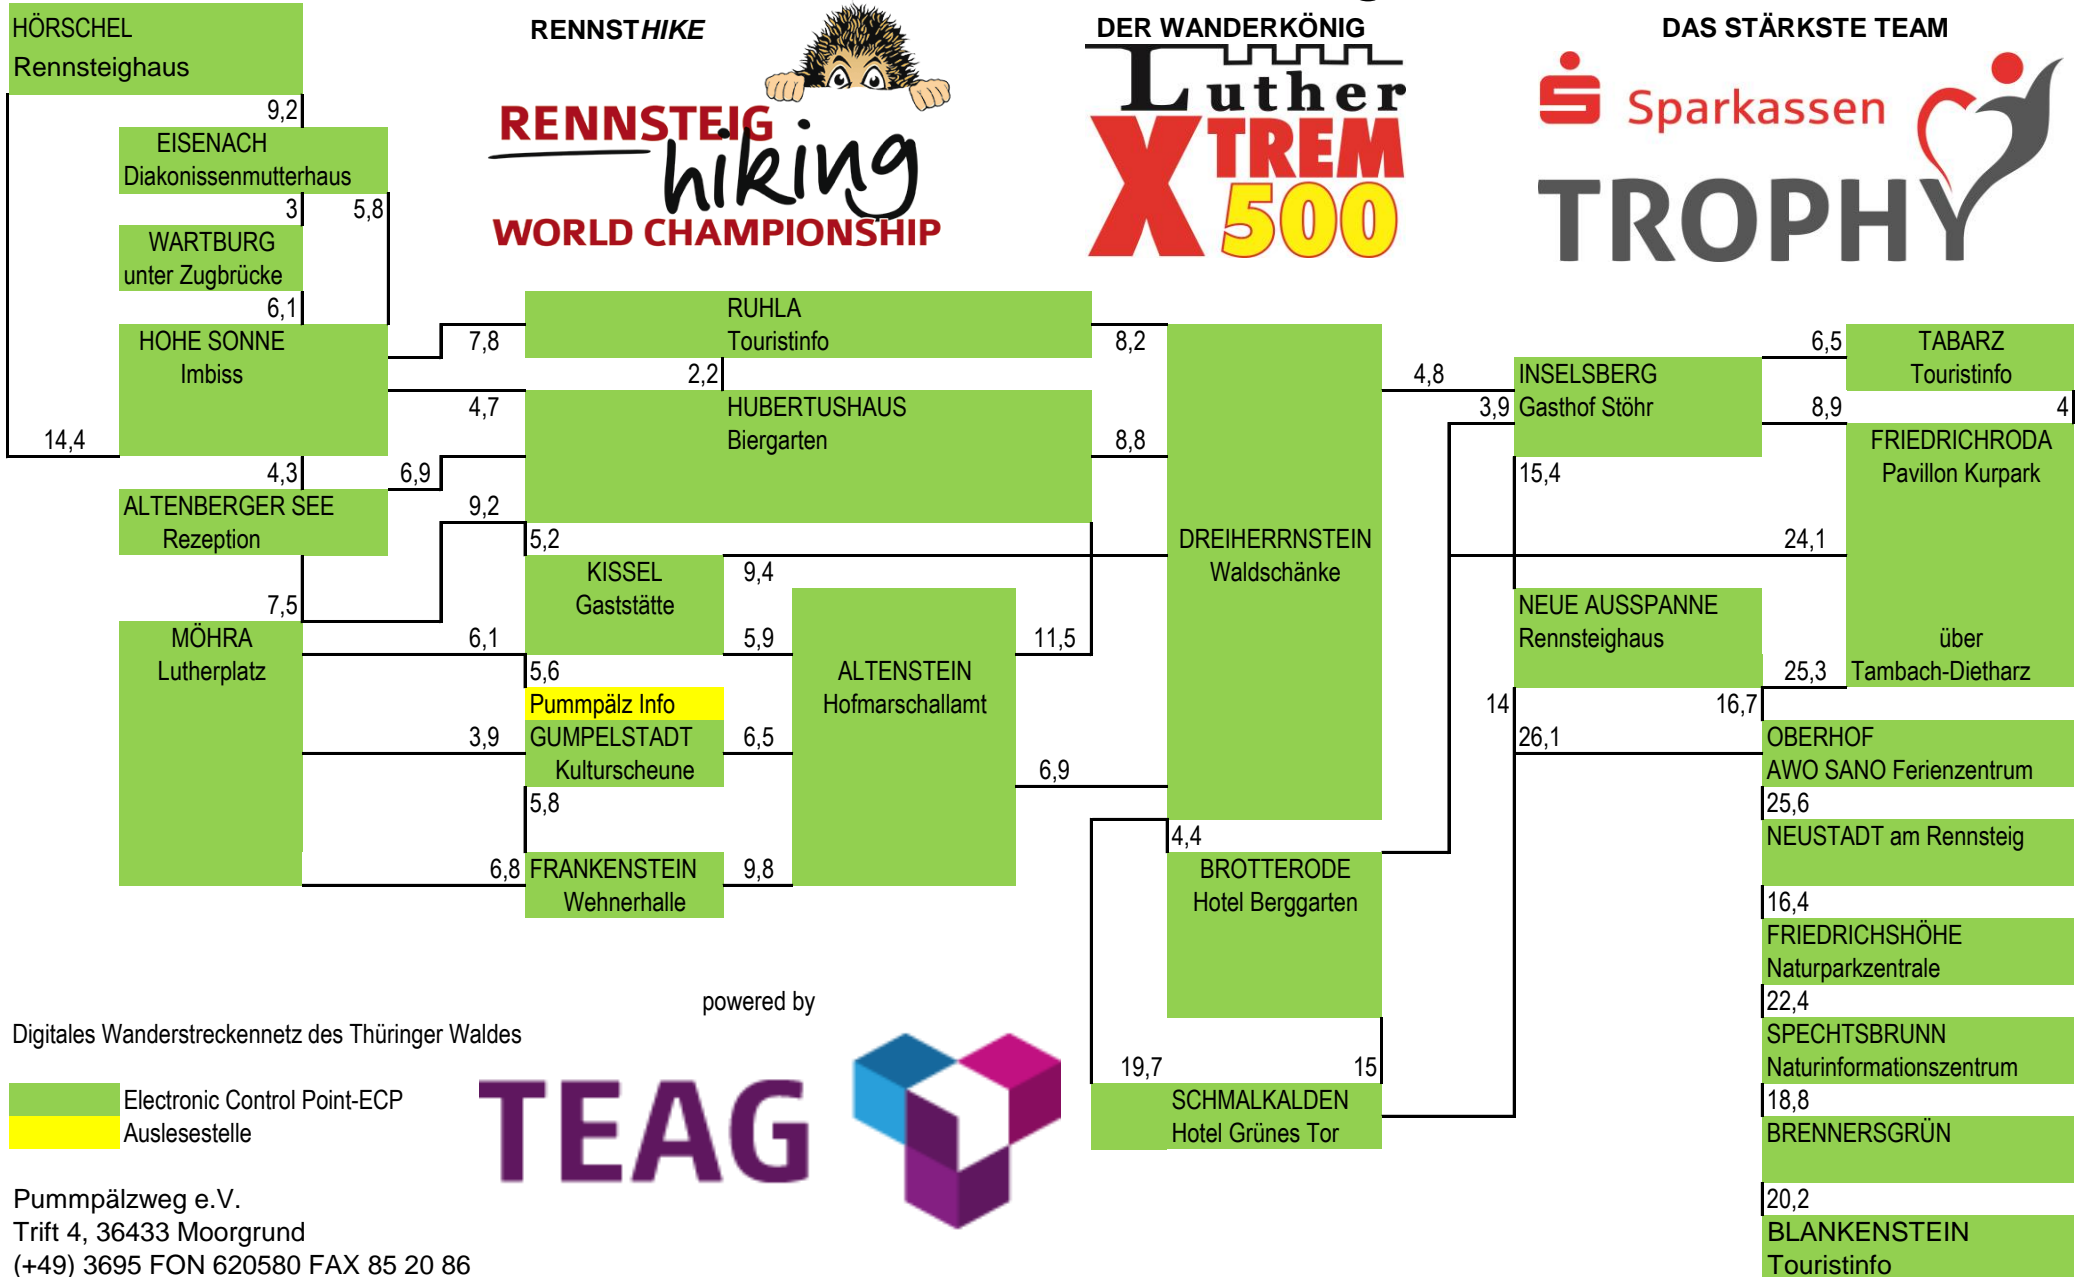

ECP- ElectronicControlPoint - Entfernungen und Standorte

Digitales Wanderstreckennetz des Thüringer Waldes

Electronic Control Point-ECP
 Auslesestelle

Pummpälzweg e.V.
 Trift 4, 36433 Moorgrund
 (+49) 3695 FON 620580 FAX 85 20 86
wanderweg@pummpaelz.de
www.rennsteig-wander-wm.de